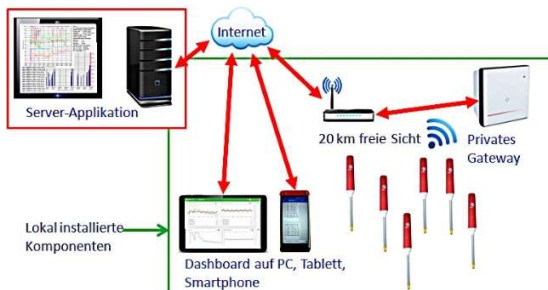

Bedarfsgerechtes Bewässern

Bedarfsgerechtes Bewässern ist ausschließlich durch den Einsatz zuverlässiger Bodenfeuchtesensoren zu erreichen. PlantCare Sensoren messen ausschließlich den Gehalt an pflanzenverfügbarem Wasser und senden ihre Messwerte drahtlos.