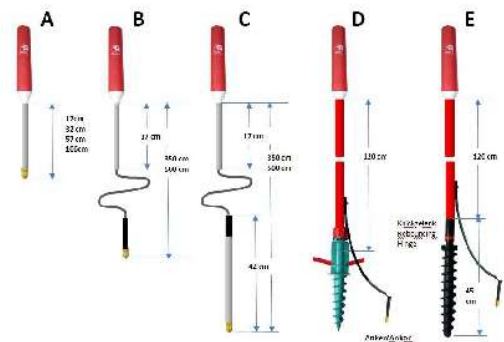

Die Welt der intelligenten Bewässerung

Wir freuen uns mitteilen zu dürfen, dass PARGA ab sofort die Vertretung für PlantCare Produkte in Österreich übernimmt.

Die PlantCare AG ist ein Schweizer Unternehmen, das im Bereich der Bodensensorik und der intelligenten, wassersparenden Bewässerungslösungen für die Agrarwirtschaft und Agrarforschung, sowie Indoor & Outdoor Grünanlagen tätig ist.

Zuverlässiges Messen

PlantCare Sensoren ermöglichen zuverlässige Bodenfeuchtemessung für die genaue Ermittlung des optimalen Bewässerungszeitpunktes und der optimalen Wassermenge im Gemüse-, Obst- und Weinbau, sowie im Garten- und Landschaftsbau. Der bedarfsgerechte Wassereinsatz verhindert die Auswaschung von Nährstoffen und Pflanzenschutzmitteln, spart Energie und macht die Kulturen robuster gegenüber Trockenstress und Krankheiten.