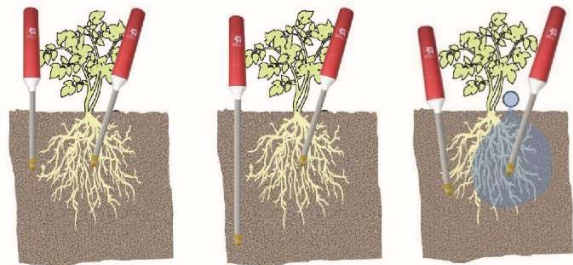

Bedarfsgerechtes Bewässern

Bedarfsgerechtes Bewässern ist ausschließlich durch den Einsatz zuverlässiger Bodenfeuchtesensoren zu erreichen. PlantCare Sensoren messen ausschließlich den Gehalt an pflanzenverfügbarem Wasser und senden ihre Messwerte drahtlos.